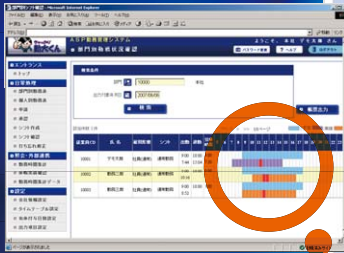

いつでも・どこでも・低価格でASP勤怠管理システムをご利用できます。

ASP方式
採用

指静脈認証 勤怠管理システム

セキュリティの強化・勤務の厳正化

管理側で確認

社員の勤務状況をリアルタイムで把握

タッチ画面で打刻

タッチパネルでらくらく打刻

世界でひとつの鍵

指内部の静脈パターンを人体に安全な近赤外線で撮影・画像処理して認証。優れた認証精度を実現します。

指静脈認証

日立製「指静脈認証機」を使用し、スピーディに正確に個人の特長を読み取ることによって、本人以外の勤務を防ぐことができます。

イントラネットと、インターネットを経由するASP方式をいずれも運用可能です。パソコンとネットワーク環境があれば、社員の勤務状況をリアルタイムに把握することができます。この指静脈認証勤怠管理システムの導入により、セキュリティの強化と勤務の厳正化、さらに勤務状況を一元的に管理できるとともにコストを大きく削減することもできます。

低コスト
サーバーヘダイレクト通信
直接サーバーへの打刻のアップロードを行います。PCや回線の準備も必要ありません。

確実な本人確認
携帯端末からの出退勤
外出の多い営業社員の出・退勤の連絡に適しています。位置情報取得で打刻の不正はできません。

悩み1

勤務の厳正化、なりすまし・不正打刻を防ぎたい。

悩み2

多拠点の勤務データをリアルタイム・一元的に管理したい。

悩み3

低価格な勤怠管理システムを探している。